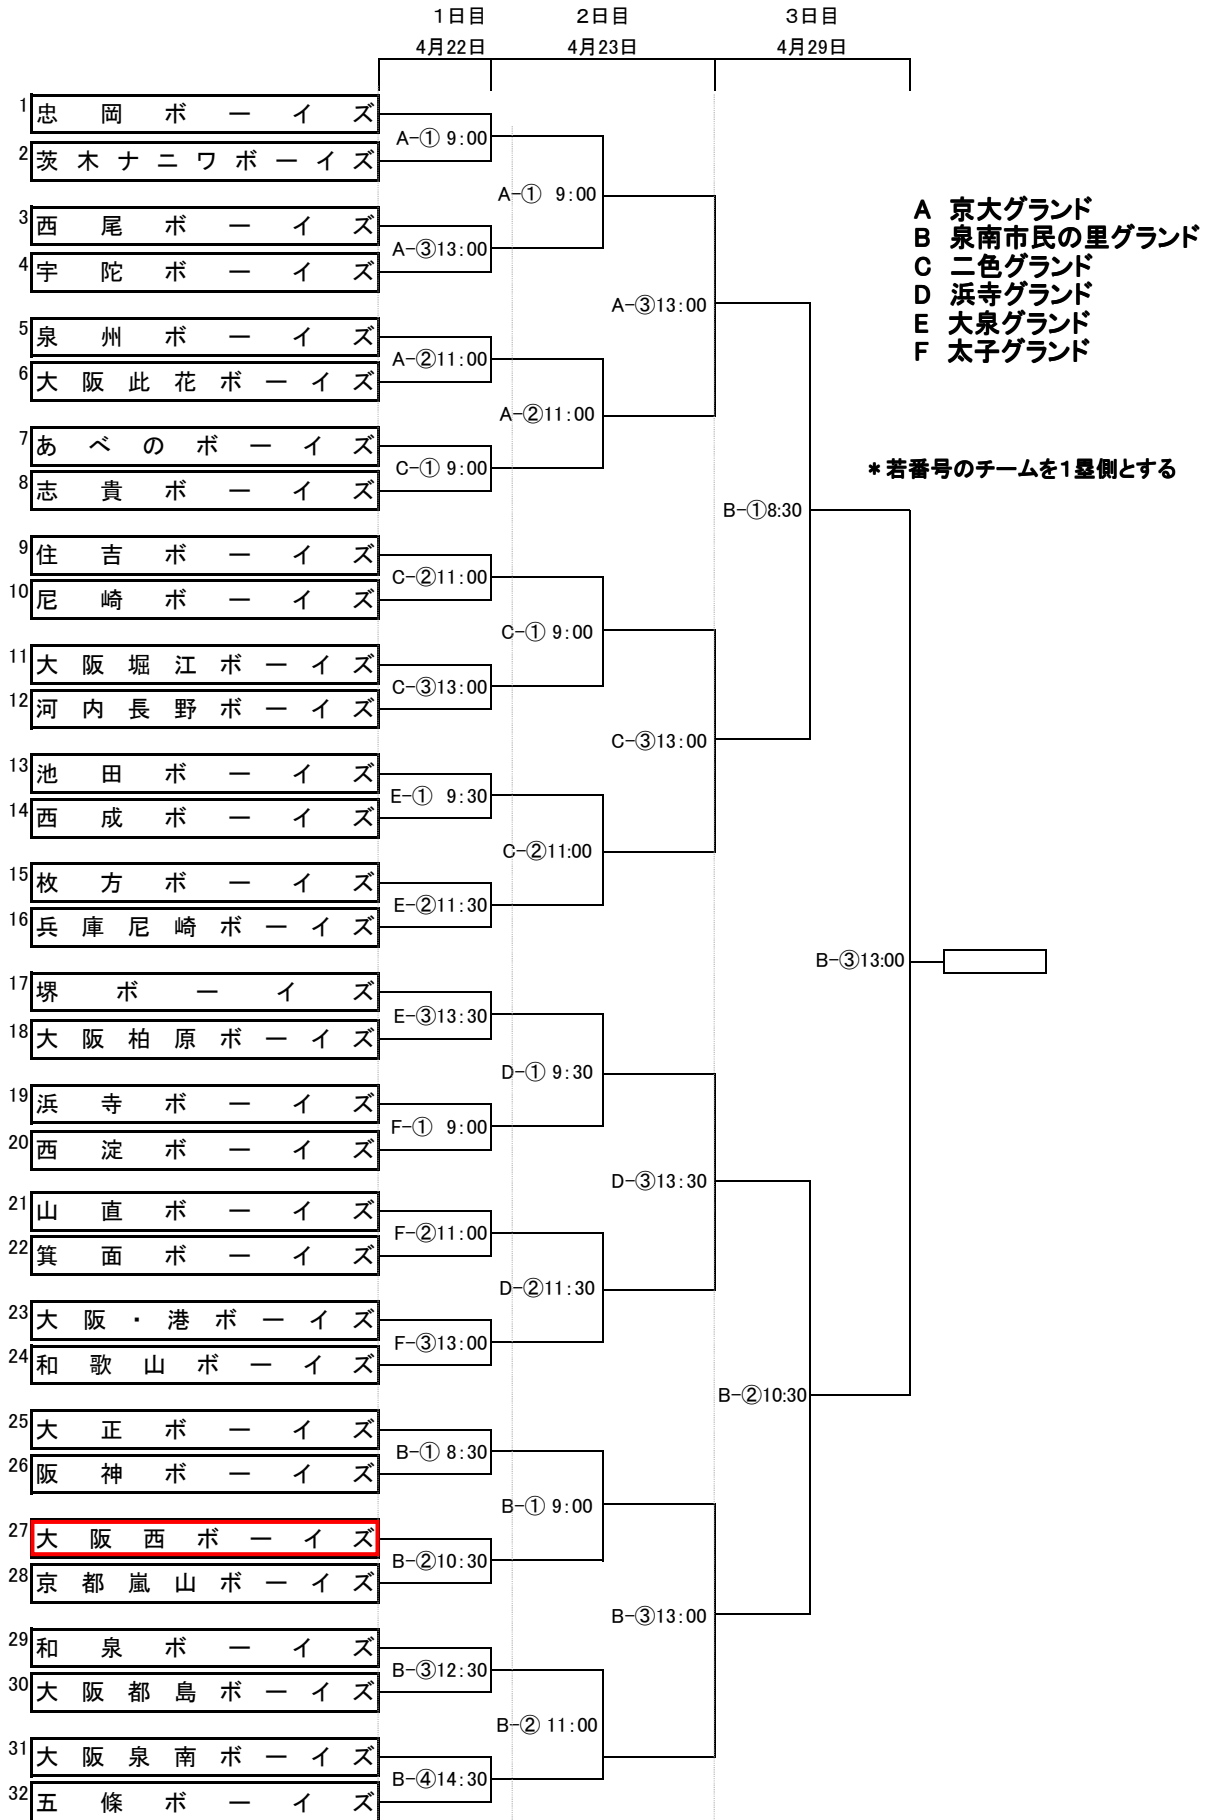

第34回泉州大会組合せ(中学生の部)

- A 京大グランド
- B 泉南市民の里グランド
- C 二色グランド
- D 浜寺グランド
- E 大泉グランド
- F 太子グランド

* 若番号のチームを1塁側とする