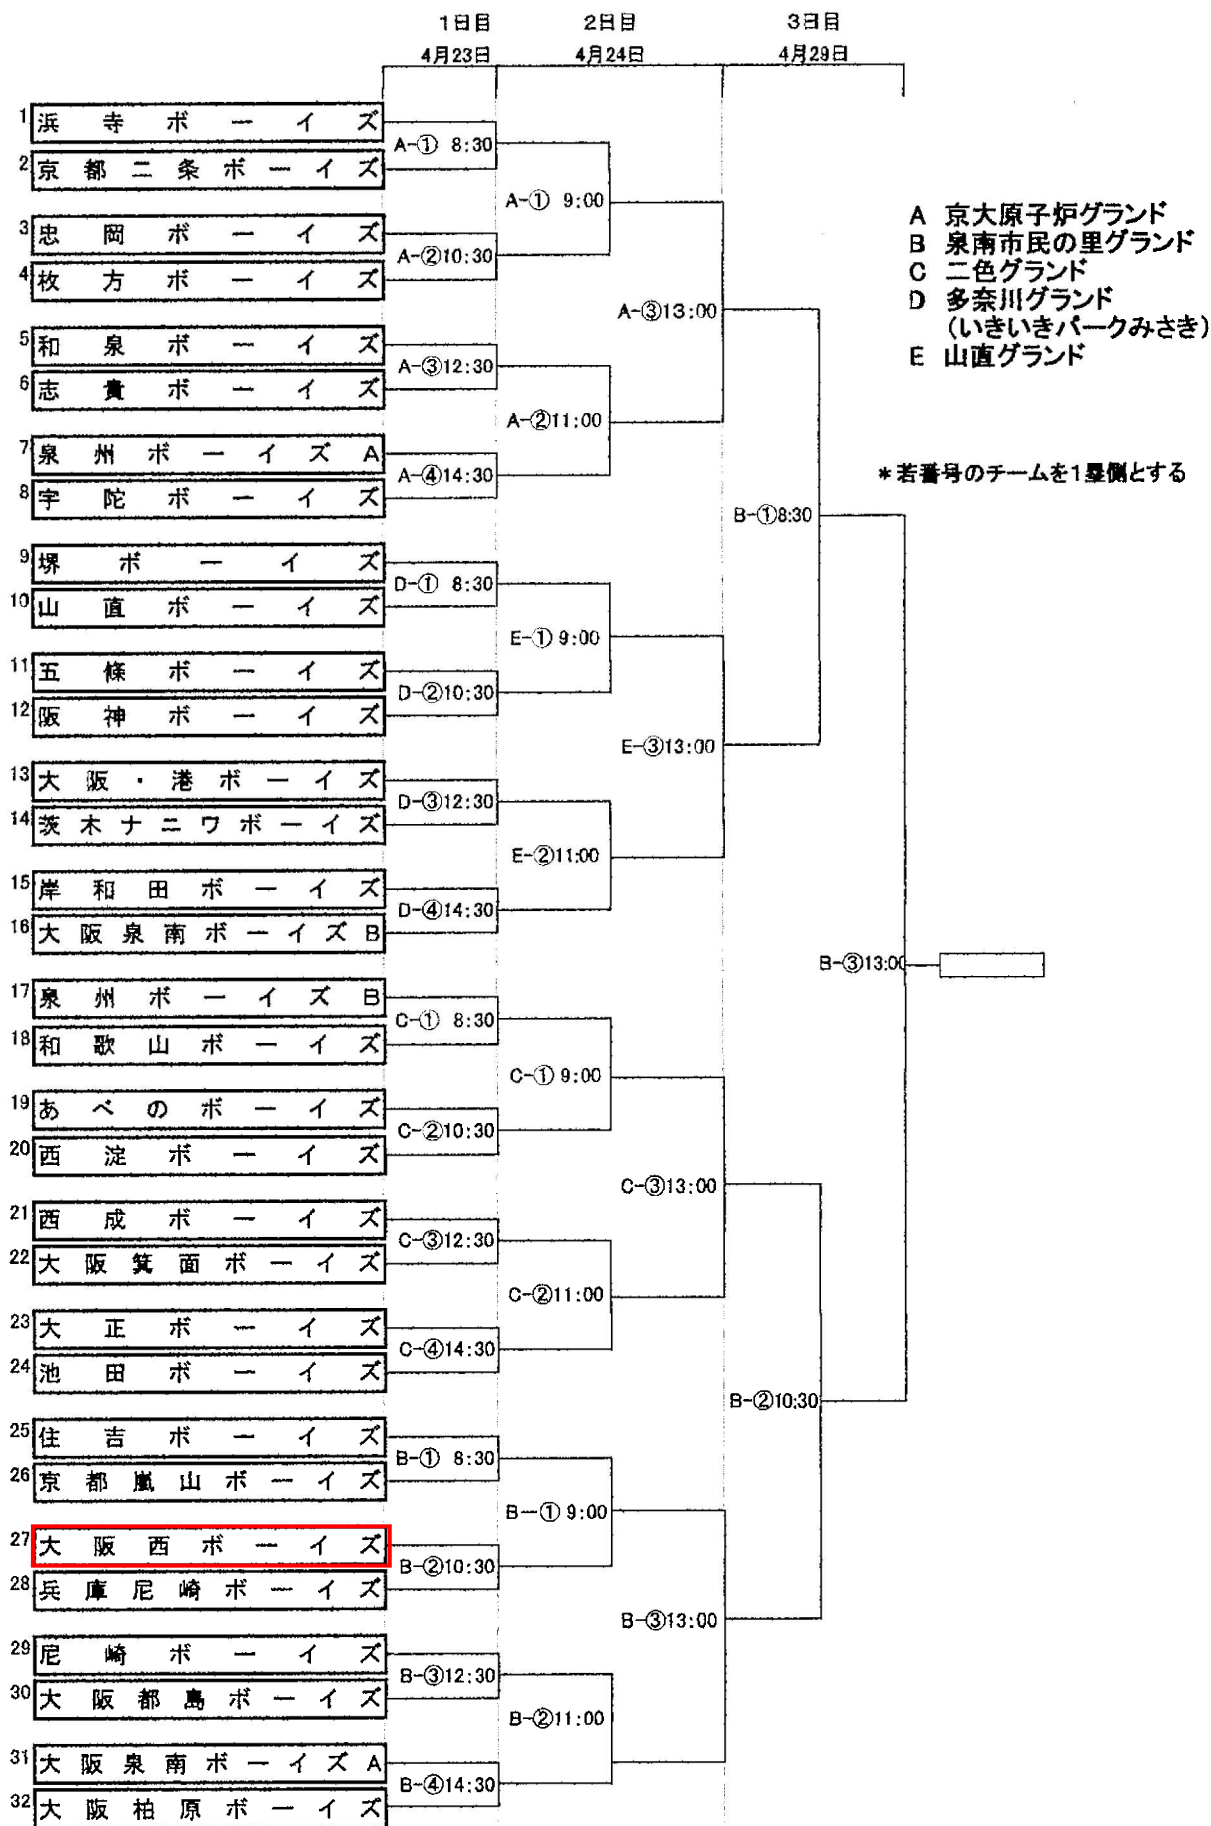

第33回泉州大会組合せ(中学生の部)

- A 京大原子炉グランド
- B 泉南市民の里グランド
- C 二色グランド
- D 多奈川グランド
(いきいきパークみさき)
- E 山直グランド

* 若番号のチームを1塁側とする